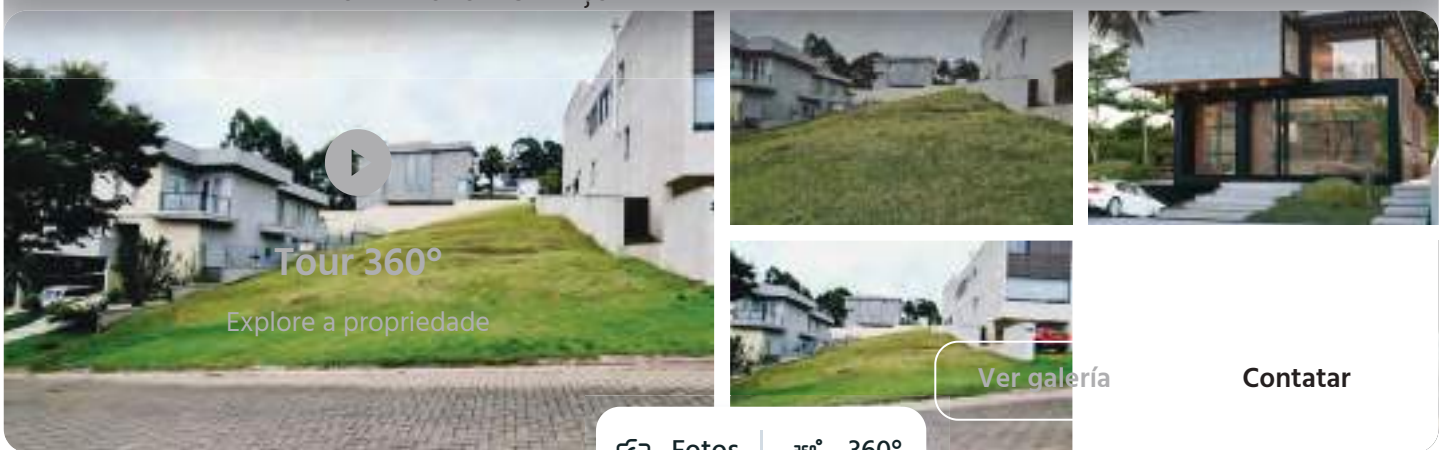

Fotos | 360°

Venda

R$ 1.790.000

+ R$ 1.300 Condomínio
IPTU R$ 390

Terreno · 560m²

Você precisa de um crédito?

Financiamento a partir de R$12.020

Imovelweb Terrenos Comprar São Paulo Santana de Parnaíba Tamboré TERRENO
COM VISTA PARA MATA TAMBORÉ 11

Publicado há 15 dias

Terreno Com Vista para Mata Tamboré 11

Rua Verdon, Tamboré, Santana de Parnaíba [Ver no mapa](#)

560 m² Total   560 m² Útil

Terreno único em active com rua proxima a portaria principal
Excelente localização no condomínio.
Projeto maravilhoso pronto e aprovado no condominio e prefeitura, é só adaptar as suas
necessidades e começar a construir
Tamboré 11, melhor condomínio para vida em família com crianças e adolescentes.
Corra porque venderá muito rápido!!

560 m²