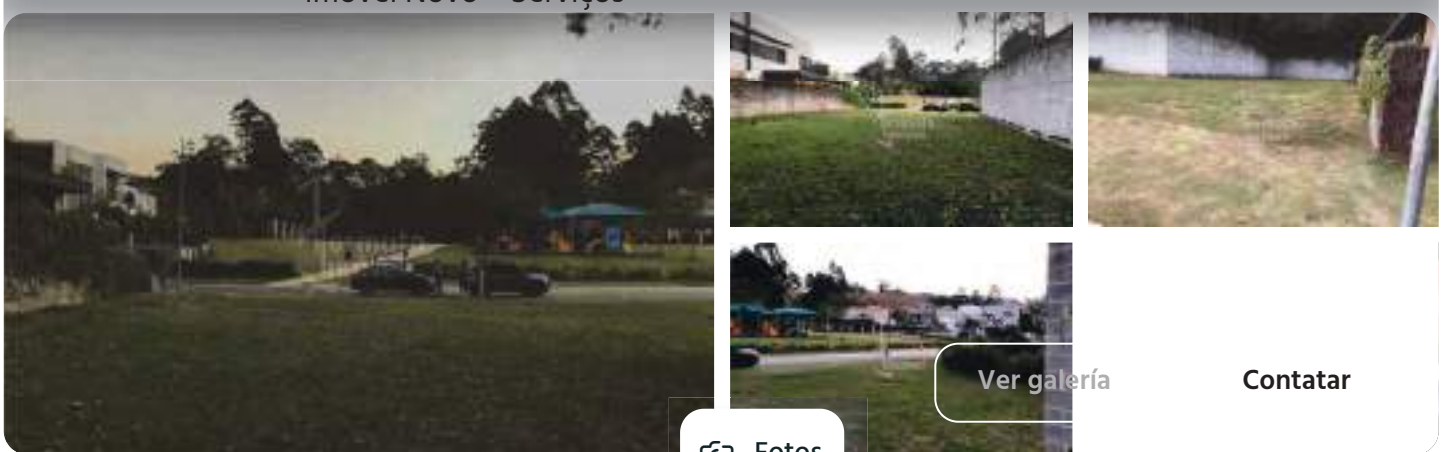

Fotos

Ver galeria

Contatar

Venda

R$ 3.000.000

Terreno · 583m²

Você precisa de um crédito?

Financiamento a partir de R$20.145

Imovelweb Terrenos Comprar São Paulo Santana de Parnaíba Tamboré Terreno para venda com 583m² no Tamboré 11

Publicado há 27 dias

Terreno para Venda Com 583 m² no Tamboré 11

583 m² Total   583 m² Útil

Terreno em condomínios de luxo, com 583m² ; plano com ótima localização dentro de um condomínio com diversas opções de lazer, ótimo lugar para ser o seu novo lar.

Chave do anúncio: VTIdu4d78LX9A5xA

Você quer fazer uma pergunta à imobiliária?

Escreva sua consulta

Perguntar